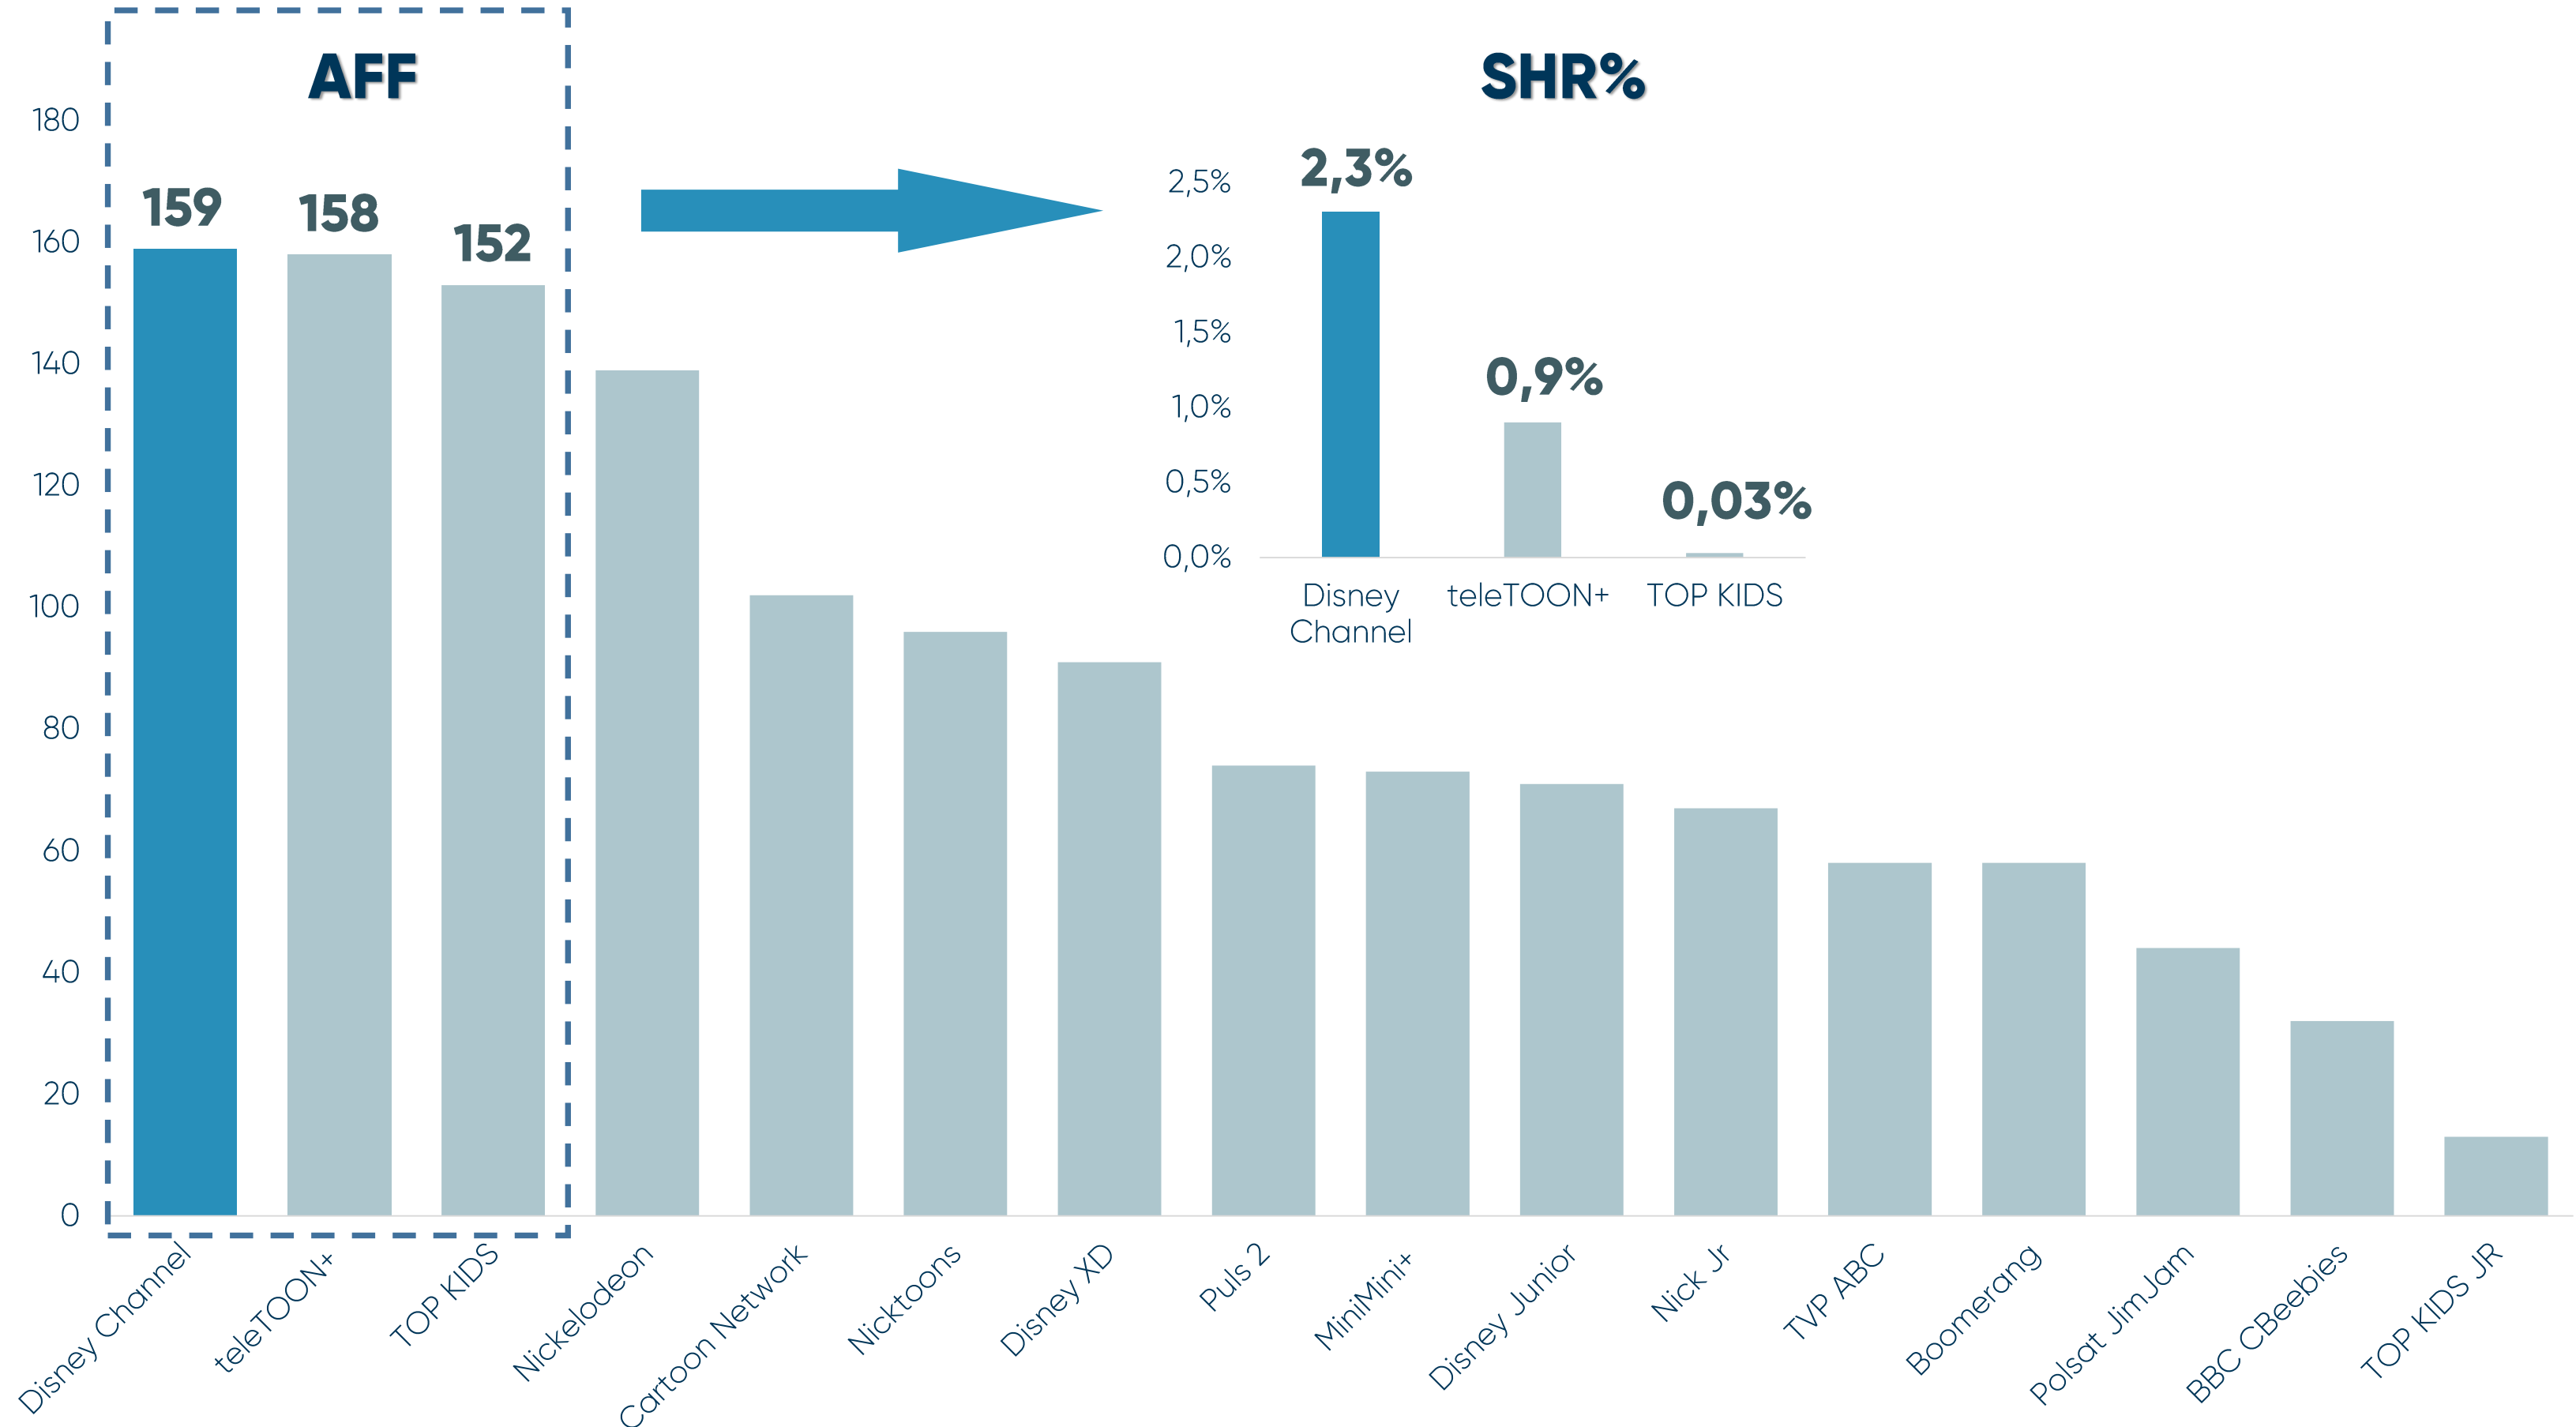

DWIGHT

IN
SHINING  ARMOR

JUŻ OD 10. MAJA
W DISNEY CHANNEL

DWIGHT
SHINING  ARMOR

DWIGHT IN SHINING ARMOR NOWOŚĆ – KOMEDIOWY SERIAL FABULARNY

Dwight to współczesny nastolatek, któremu zdarzyło się wpaść do starożytnej, podziemnej komnaty. Ląduje na Gretcie, gotyckiej księżniczce, która śpi zaklętym snem od tysiąca lat. Dwight nieumyślnie całuje Gretę, zdejmując z niej magiczne zaklęcie. Ze snu budzi się nie tylko dziewczyna, ale również jej nadworny mag Baldric oraz dziesiątki średniowiecznych złoczyńców. Dwight musi zmierzyć się z nową rolą obrońcy, pomagając Gretcie przystosować się do licealnego życia.

DISNEY CHANNEL POSIADA NAJWYŻSZY INDEKS DOPASOWANIA DO DZIEWCZYNEK ORAZ WYSOKI UDZIAŁ W GRUPIE W7-12

Dane: NAM, SHR% W 7-12, AFF vs. A 4-12; 06:00 – 20:59, I – II 2021, DayParts

KANAŁ OD POCZĄTKU ROKU MOŻE POCHWALIĆ SIĘ RÓWNIEŻ REKORDOWYMI WYNIKAMI

 **REWELACYJNE WYNIKI KANAŁU:**

 **990 TYS. SUBSKRYPCJI**

PONAD 14 MLN VIDEO VIEWSÓW
OD POCZĄTKU ROKU

10 MAJA SEZON 1.

24 MAJA SEZON 2.

EMISJE OD PONIEDZIAŁKU DO PIĄTKU O GODZ. 18:30

**20 ODCINKÓW PREMIEROWYCH
40 BILLBOARDÓW SPONSORSKICH**