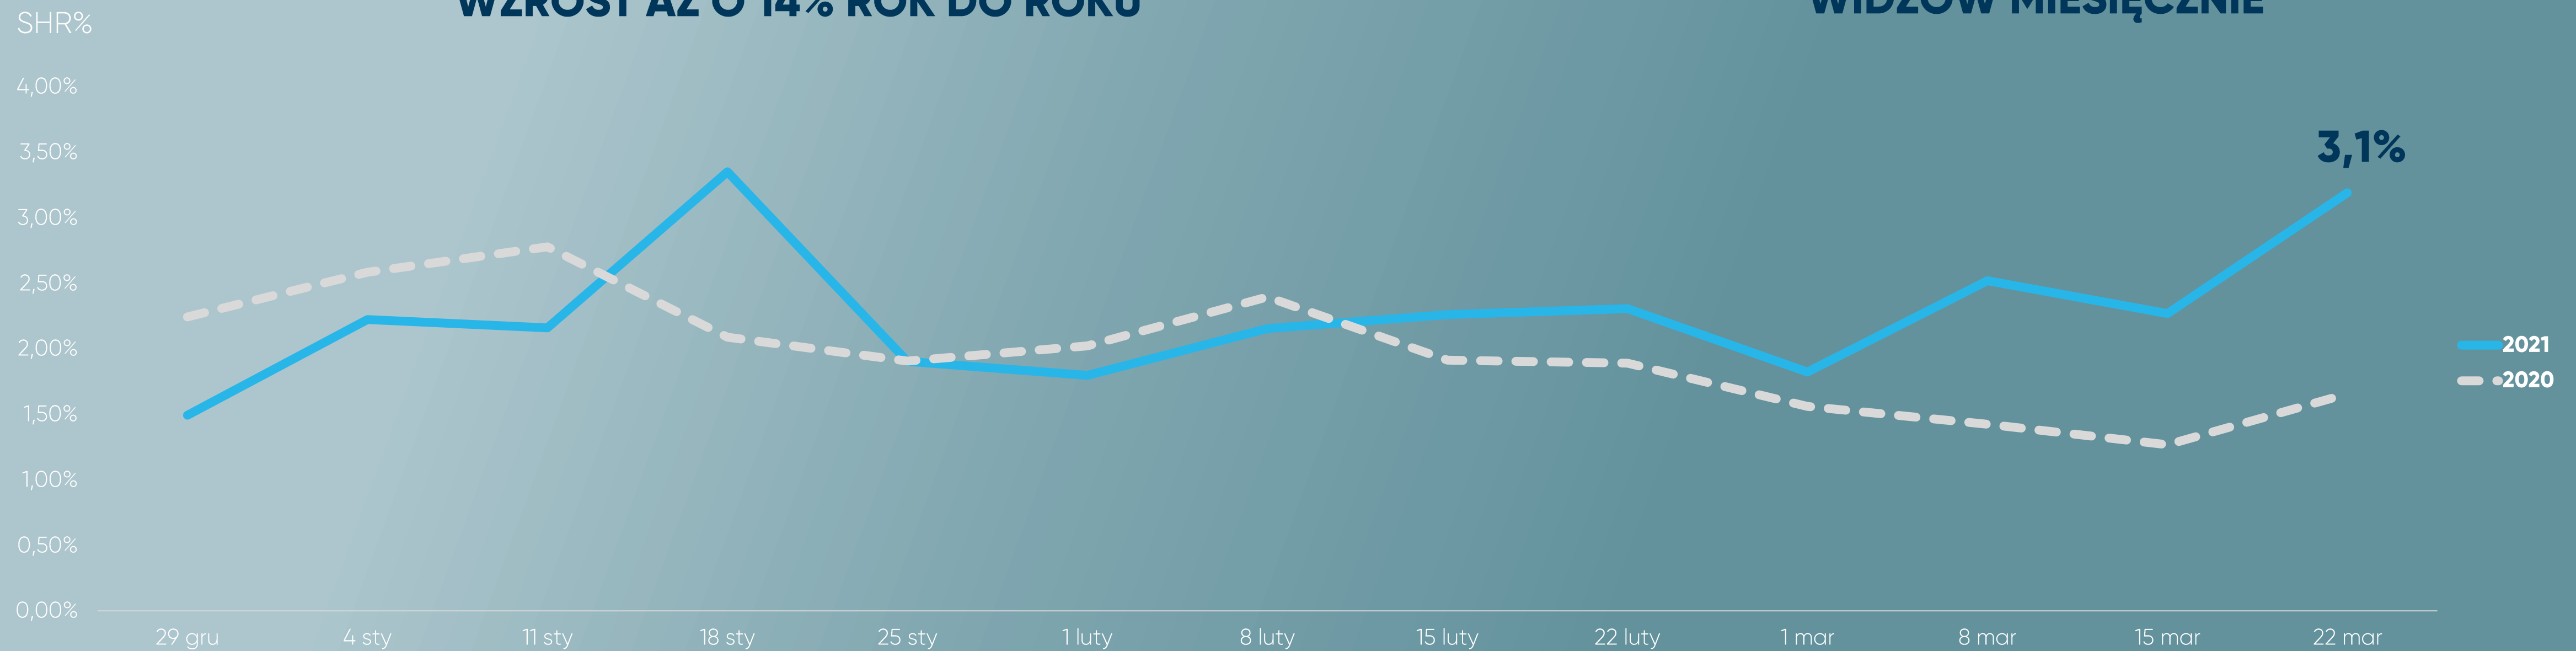

KANAŁ OD POCZĄTKU ROKU MOŻE POCHWALIĆ SIĘ RÓWNIEŻ REKORDOWYMI WYNIKAMI

2,2% SHR (W7-12)

WZROST AŻ O 14% ROK DO ROKU

3,3 MILIONY

WIDZÓW MIESIĘCZNIE